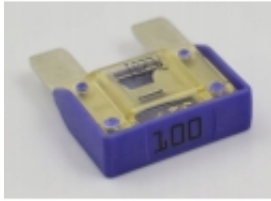

Dane aktualne na dzień: 27-04-2026 13:18

Link do produktu: <https://www.mpartner.com.pl/bezpiecznik-maxi-100a-mta-p-3270.html>

bezpiecznik MAXI 100A MTA

Cena brutto	1,86 zł
Cena netto	1,51 zł
Dostępność	Dostępny
Czas wysyłki	24 godziny
Numer katalogowy	MP-2218
Producent	mPartner

Opis produktu

bezpiecznik MAXI 100A MTA

symbol: MP-2218

Wysokiej jakości samochodowe płytkowe bezpieczniki elektryczne, które chronią instalacje elektryczne przed uszkodzeniem z powodu występowania nadmiernego natężenia prądu.