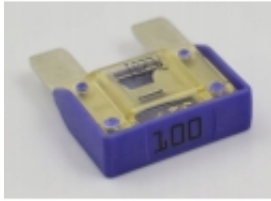

Dane aktualne na dzień: 15-06-2026 10:06

Link do produktu: <https://www.mpartner.com.pl/bezpiecznik-maxi-100a-mta-p-3270.html>

bezpiecznik MAXI 100A MTA

Cena brutto	1,86 zł
Cena netto	1,51 zł
Dostępność	Dostępny
Czas wysyłki	24 godziny
Numer katalogowy	MP-2218
Producent	mPartner

Opis produktu

bezpiecznik MAXI 100A MTA

symbol: MP-2218

Wysokiej jakości samochodowe płytkowe bezpieczniki elektryczne, które chronią instalacje elektryczne przed uszkodzeniem z powodu występowania nadmiernego natężenia prądu.