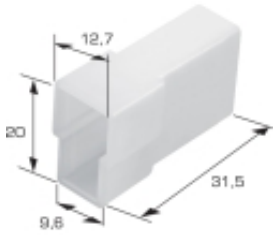

Dane aktualne na dzień: 18-06-2026 10:21

Link do produktu: <https://www.mpartner.com.pl/obudowa-2-krotna-na-konektor-e-25-1-sztuka-p-2494.html>

Obudowa 2-krotna na konektor E 2.5 1 sztuka

Cena brutto	0,49 zł
Cena netto	0,40 zł
Dostępność	Dostępny
Czas wysyłki	24 godziny
Numer katalogowy	V20-01640-001
Producent	mPartner

Opis produktu

Obudowa 2-krotna na konektor E 2.5 1 szt

Symbol: V20-01640-001

Podana cena dotyczy 1 sztuki