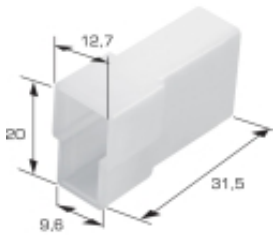

Link do produktu: <https://www.mpartner.com.pl/obudowa-2-krotna-na-konektor-e-25-100szt-p-2438.html>