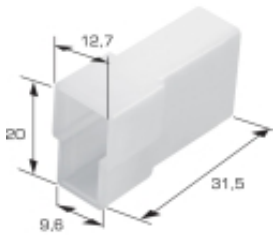

Dane aktualne na dzień: 15-06-2026 02:57

Link do produktu: <https://www.mpartner.com.pl/obudowa-2-krotna-na-konektor-e-25-100szt-p-2438.html>

Obudowa 2-krotna na konektor E 2.5 100szt

Cena brutto	31,21 zł
Cena netto	25,37 zł
Dostępność	Dostępny
Czas wysyłki	24 godziny
Numer katalogowy	V20-01640
Producent	mPartner

Opis produktu

Obudowa 2-krotna na konektor E 2.5 100szt

Symbol: V20-01640

Podana cena dotyczy opakowania 100 sztuk