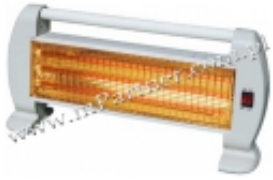

Dane aktualne na dzień: 19-06-2026 10:21

Link do produktu: <https://www.mpartner.com.pl/promiennik-kwarcowy-stojacy-4008001200w-p-430.html>

Promiennik kwarcowy stojący 400/800/1200W

Cena brutto	46,31 zł
Cena netto	37,65 zł
Dostępność	Niedostępny
Czas wysyłki	24 godziny
Numer katalogowy	MP-20228
Producent	mPartner

Opis produktu

130 punktów serwisowych w całym kraju

Posiada certyfikat:

Gwarancja 24 miesiące