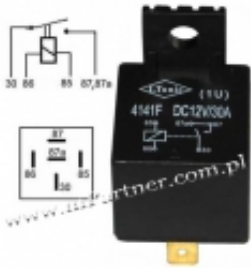

Link do produktu: <https://www.mpartner.com.pl/przekaznik-samochodowy-12v-30a-zwierny-4141-liming-z-uchwytem-p-662.html>

Przełącznik samochodowy 12V 30A zwierny 4141 LIMING z uchwytem

Cena brutto	4,34 zł
Cena netto	3,53 zł
Dostępność	Niedostępny
Czas wysyłki	24 godziny
Numer katalogowy	MP-0421
Producent	L-Tonic Liming

Opis produktu

Przełącznik zwierny 12V 30A