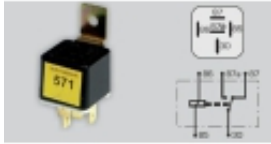

Dane aktualne na dzień: 15-06-2026 00:53

Link do produktu: <https://www.mpartner.com.pl/przekaznik-samochodowy-24v-1020a-zwierno-rozwierny-p-2615.html>

Przełącznik samochodowy 24V 10/20A zwierno rozwierny

Cena brutto	8,85 zł
Cena netto	7,20 zł
Dostępność	Dostępny
Czas wysyłki	24 godziny
Numer katalogowy	MP-1477

Opis produktu

Garancja 12 miesięcy